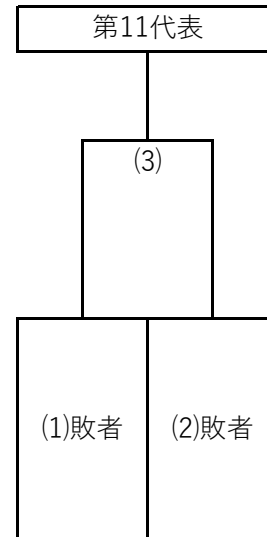

No	日程	時間	HOME	-	AWAY	主審・4審	副審	会場
(1)	5月23日	13:30	DUO	-	エスペランサ	仙台FC	エルブランカ	七ヶ浜スタジアム
(2)	5月16日	11:30	NEXUS	-	なかの	YUKI	七ヶ浜	七ヶ浜スタジアム
(3)	5月30日	19:00	(1)敗者	-	(2)敗者	YMCA	②勝者	松島FBC P1