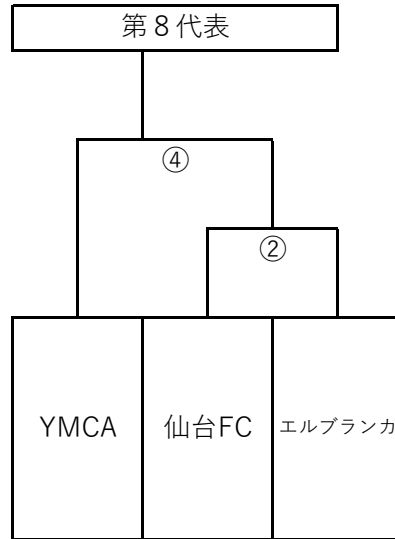

第41回日本クラブユース宮城県大会 代表決定戦

No	日程	時間	HOME	-	AWAY	主審・4審	副審	会場
①	5月16日	9:30	YUKI	-	七ヶ浜	NEXUS	なかの	七ヶ浜スタジアム
②	5月23日	11:30	仙台FC	-	エルブランカ	リアンリール	①勝者	七ヶ浜スタジアム
③	5月23日	9:30	リアン	-	①勝者	仙台FC	エルブランカ	七ヶ浜スタジアム
④	5月30日	17:00	YMCA	-	②勝者	(1)敗者	(2)敗者	松島FBC P1