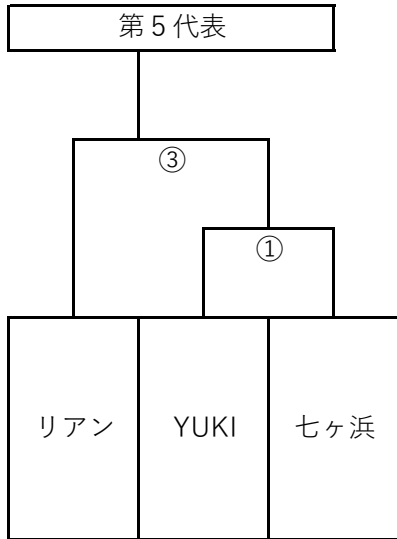

第41回日本クラブユース宮城県大会 代表決定戦

No	日程	時間	HOME	-	AWAY	主審・4審	副審	会場
①	5月16日	9:30	YUKI	-	七ヶ浜	NEXUS	なかの	七ヶ浜スタジアム
②	5月23日	11:30	仙台FC	-	エルブランカ	リアンリール	①勝者	七ヶ浜スタジアム
③	5月23日	9:30	リアン	-	①勝者	仙台FC	エルブランカ	七ヶ浜スタジアム
④	5月30日	17:00	YMCA	-	②勝者	(1)敗者	(2)敗者	松島FBC P1