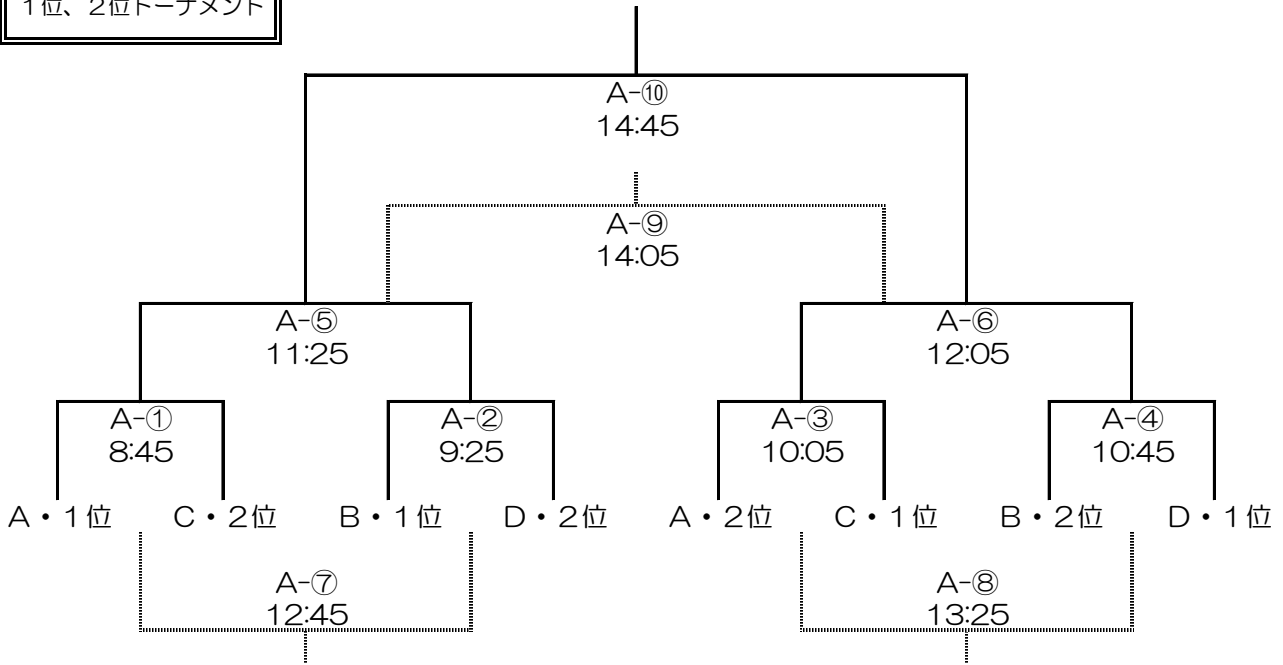

開始時刻		B組 (鳥の海G Bコート 南側)				審判	
(1)	8:45	A組3位	vs.	C組4位	主審 B組4位	補助審 D組3位	
(2)	9:25	B組3位	vs.	D組4位	主審 B-①勝者	補助審 B-①敗者	
(3)	10:05	A組4位	vs.	C組3位	主審 B-②勝者	補助審 B-②敗者	
(4)	10:45	B組4位	vs.	D組3位	主審 B-③勝者	補助審 B-③敗者	
(5)	11:25	B-(1)勝者	vs.	B-(2)勝者	主審 B-④勝者	補助審 B-④敗者	
(6)	12:05	B-(3)勝者	vs.	B-(4)勝者	主審 B-⑤勝者	補助審 B-⑤敗者	
(7)	12:45	B-(1)敗者	vs.	B-(2)敗者	主審 B-⑥勝者	補助審 B-⑥敗者	
(8)	13:25	B-(3)敗者	vs.	B-(4)敗者	主審 B-⑦勝者	補助審 B-⑦敗者	
(9)	14:05	B-(5)敗者	vs.	B-(6)敗者	主審 B-⑧勝者	補助審 B-⑧敗者	
(10)	14:45	B-(5)勝者	vs.	B-(6)勝者	主審 B-⑨勝者	補助審 B-⑨敗者	

# 《 順位トーナメント 組合せ 》

12月6日(日)

試合時間 15分・5分・15分

会場 鳥の海陸上競技場

注1) 3位決定戦までの試合  
決着しない場合は3人制PK合戦

注2) 優勝決定戦・・・延長あり 5分・5分

※延長でも決着しない場合は3人制PK合戦

(決着しない場合はサドンデスに入る)

## 1位、2位トーナメント