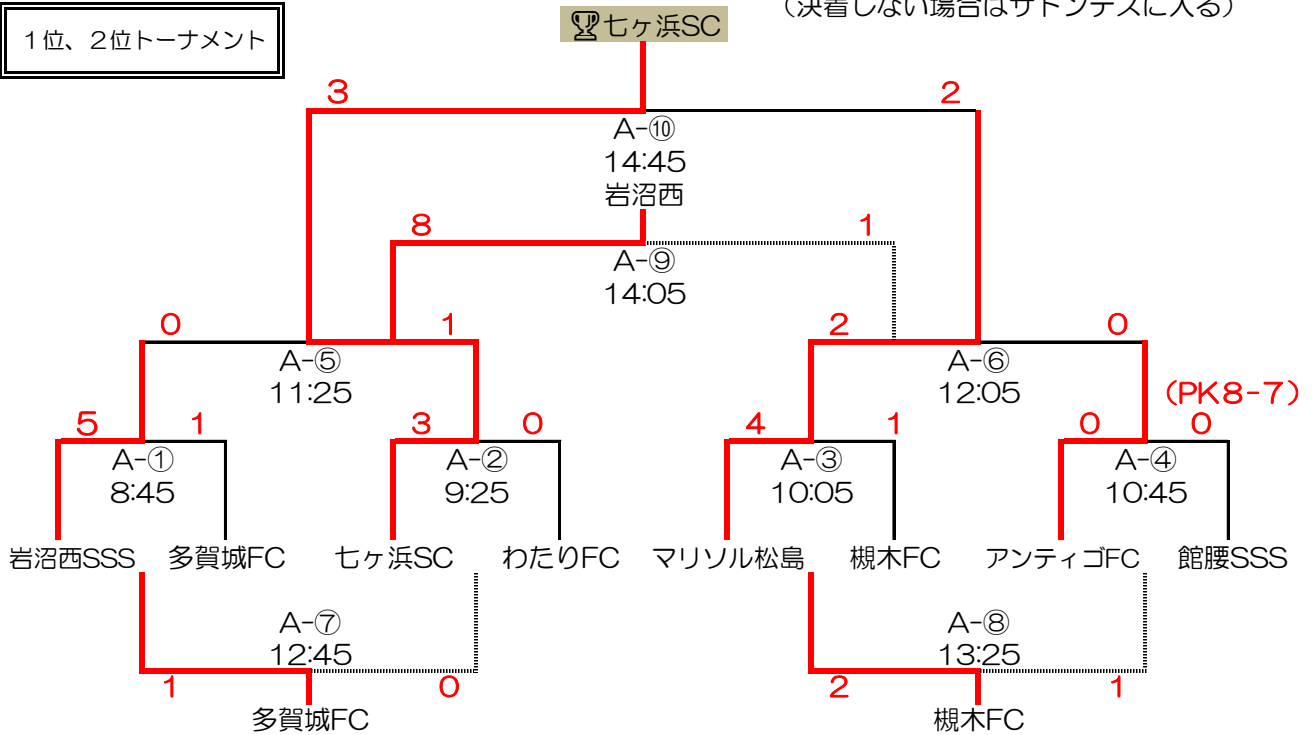

《 順位トーナメント 組合せ 》

11月21日(日)

試合時間 15分・5分・15分

会場 鳥の海陸上競技場G

注1) 3位決定戦までの試合
決着しない場合は3人制PK合戦

注2) 優勝決定戦…延長あり 5分・5分

※延長でも決着しない場合は3人制PK合戦

(決着しない場合はサドンデスに入る)

1位、2位トーナメント

3位、4位トーナメント