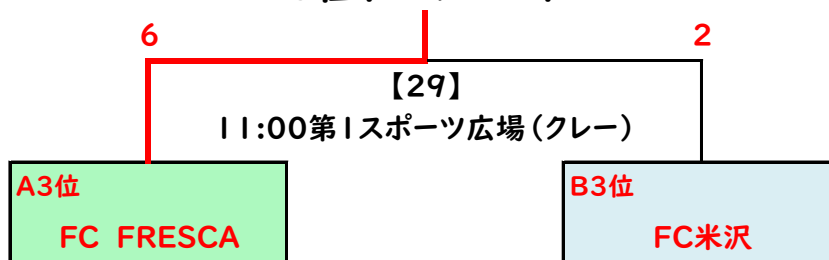

1~4位リーグ

チーム名	A1位 クラブ与野	A2位 山形FC	B1位 FCあきた	B2位 FCみやぎ	勝	分	負	勝点	得点	失点	得失	順位
A1位 クラブ与野		○	○	○	3	0	0	9	11	0	11	1
	6 - 0	3 - 0	2 - 0									
A2位 山形FC	●		●	●	0	0	3	0	0	16	-16	4
	0 - 6	0 - 2	0 - 8									
B1位 FCあきた	●	○		△	1	1	1	4	3	4	-1	3
	0 - 3	2 - 0	1 - 1									
B2位 FCみやぎ	●	○	△		1	1	1	4	9	3	6	2
	0 - 2	8 - 0	1 - 1									

※雪によりトーナメントに変更

5位トーナメント