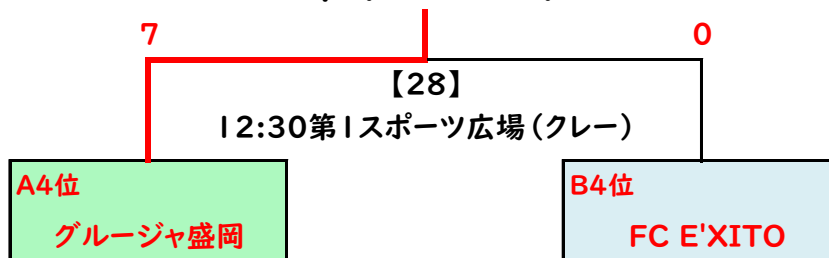

1~4位リーグ

チーム名	A1位 クラブ与野	A2位 山形FC	B1位 FCあきた	B2位 FCみやぎ	勝	分	負	勝点	得点	失点	得失	順位
A1位 クラブ与野		○	○	○	3	0	0	9	11	0	11	1
	6 - 0	3 - 0	2 - 0									
A2位 山形FC	●		●	●	0	0	3	0	0	16	-16	4
	0 - 6	0 - 2	0 - 8									
B1位 FCあきた	●	○		△	1	1	1	4	3	4	-1	3
	0 - 3	2 - 0	1 - 1									
B2位 FCみやぎ	●	○	△		1	1	1	4	9	3	6	2
	0 - 2	8 - 0	1 - 1									

※雪によりトーナメントに変更

5位トーナメント

※雪によりトーナメントに変更

7位トーナメント

9位トーナメント